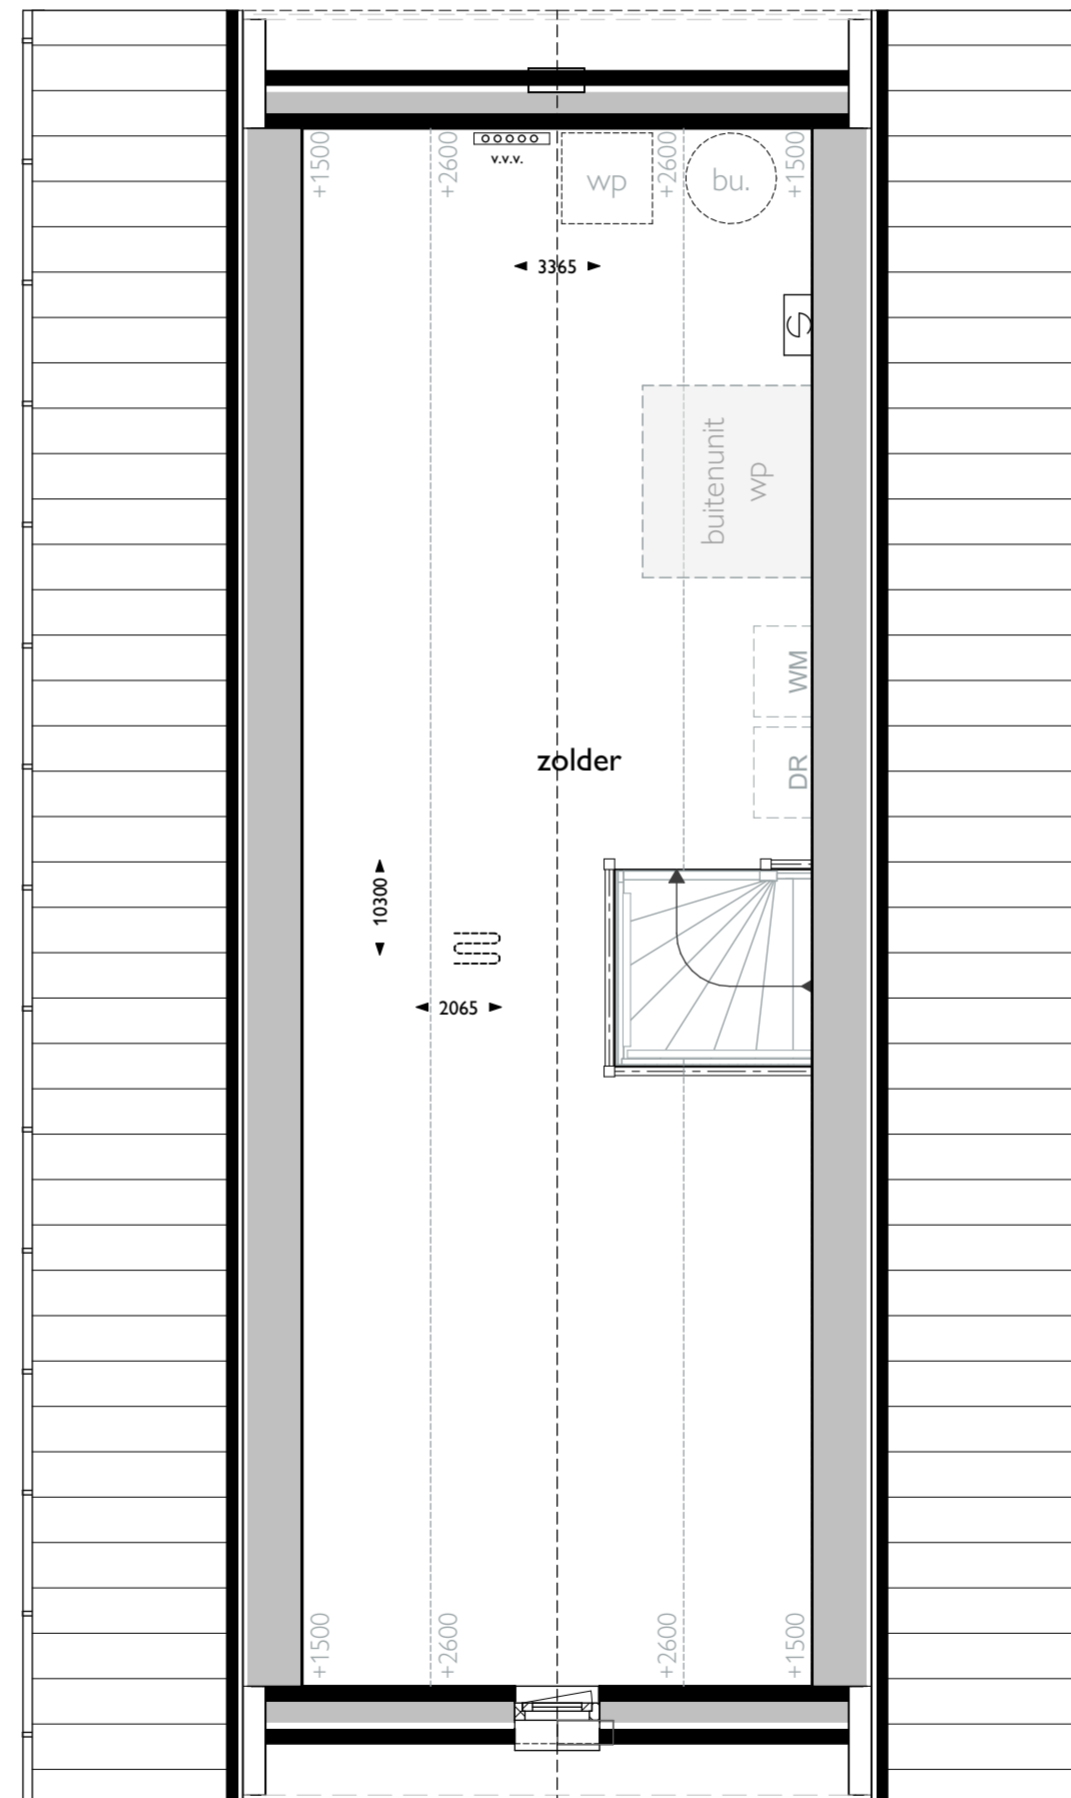

bnr. 1

00 begane grond

Aan deze tekening kunnen geen rechten worden ontleend

bnr. 1

01 eerste verdieping

Aan deze tekening kunnen geen rechten worden ontleend

bnr. 1

02 tweede verdieping

Aan deze tekening kunnen geen rechten worden ontleend

bnr. 1

Voorgevel

bnr. 1

Achtergevel

bnr. 1

Rechtergevel

bnr. 1

Linkergevel

bnr. 1

Doorsnede

Aan deze tekening kunnen geen rechten worden ontleend

matomranding

vloerverwarming

fonteintje

wastafel

wandcloset

douchehoek

afzuigpunt mv

pv panelen  
positie en aantal indicatief