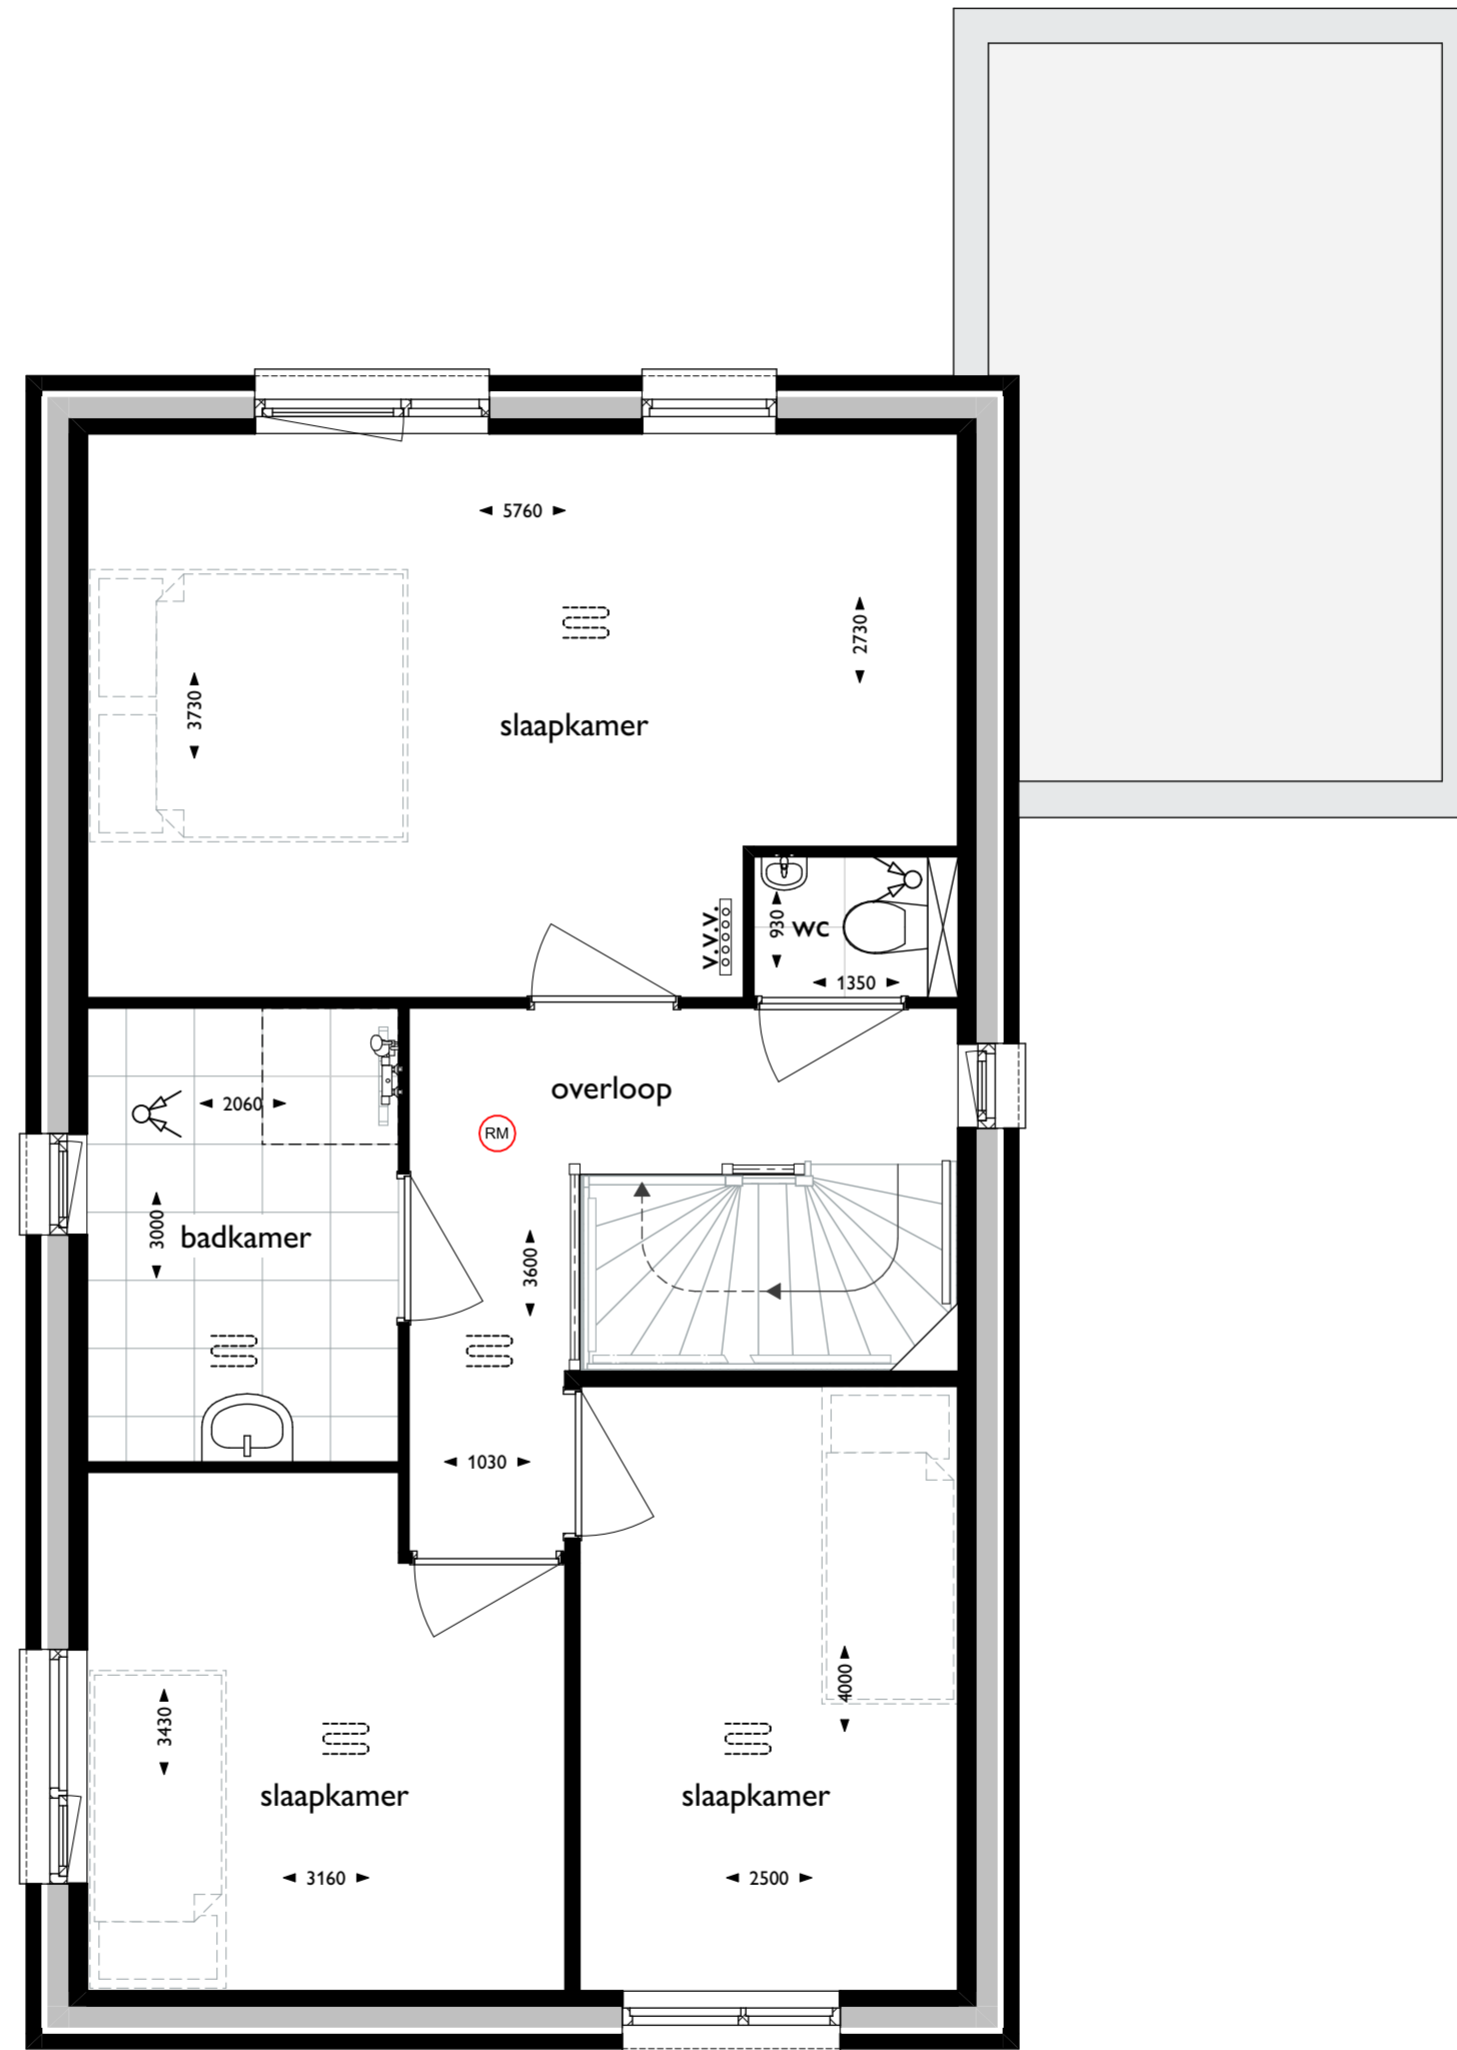

bnr. 1

00 begane grond

Aan deze tekening kunnen geen rechten worden ontleend

bnr. 1

01 eerste verdieping

Aan deze tekening kunnen geen rechten worden ontleend

bnr. 1

02 tweede verdieping

Linkergevel

bnr. 1

Doorsnede

Aan deze tekening kunnen geen rechten worden ontleend

matomranding

vloerverwarming

fonteintje

wastafel

wandcloset

douchehoek

afzuigpunt mv

pv panelen  
positie en aantal indicatief